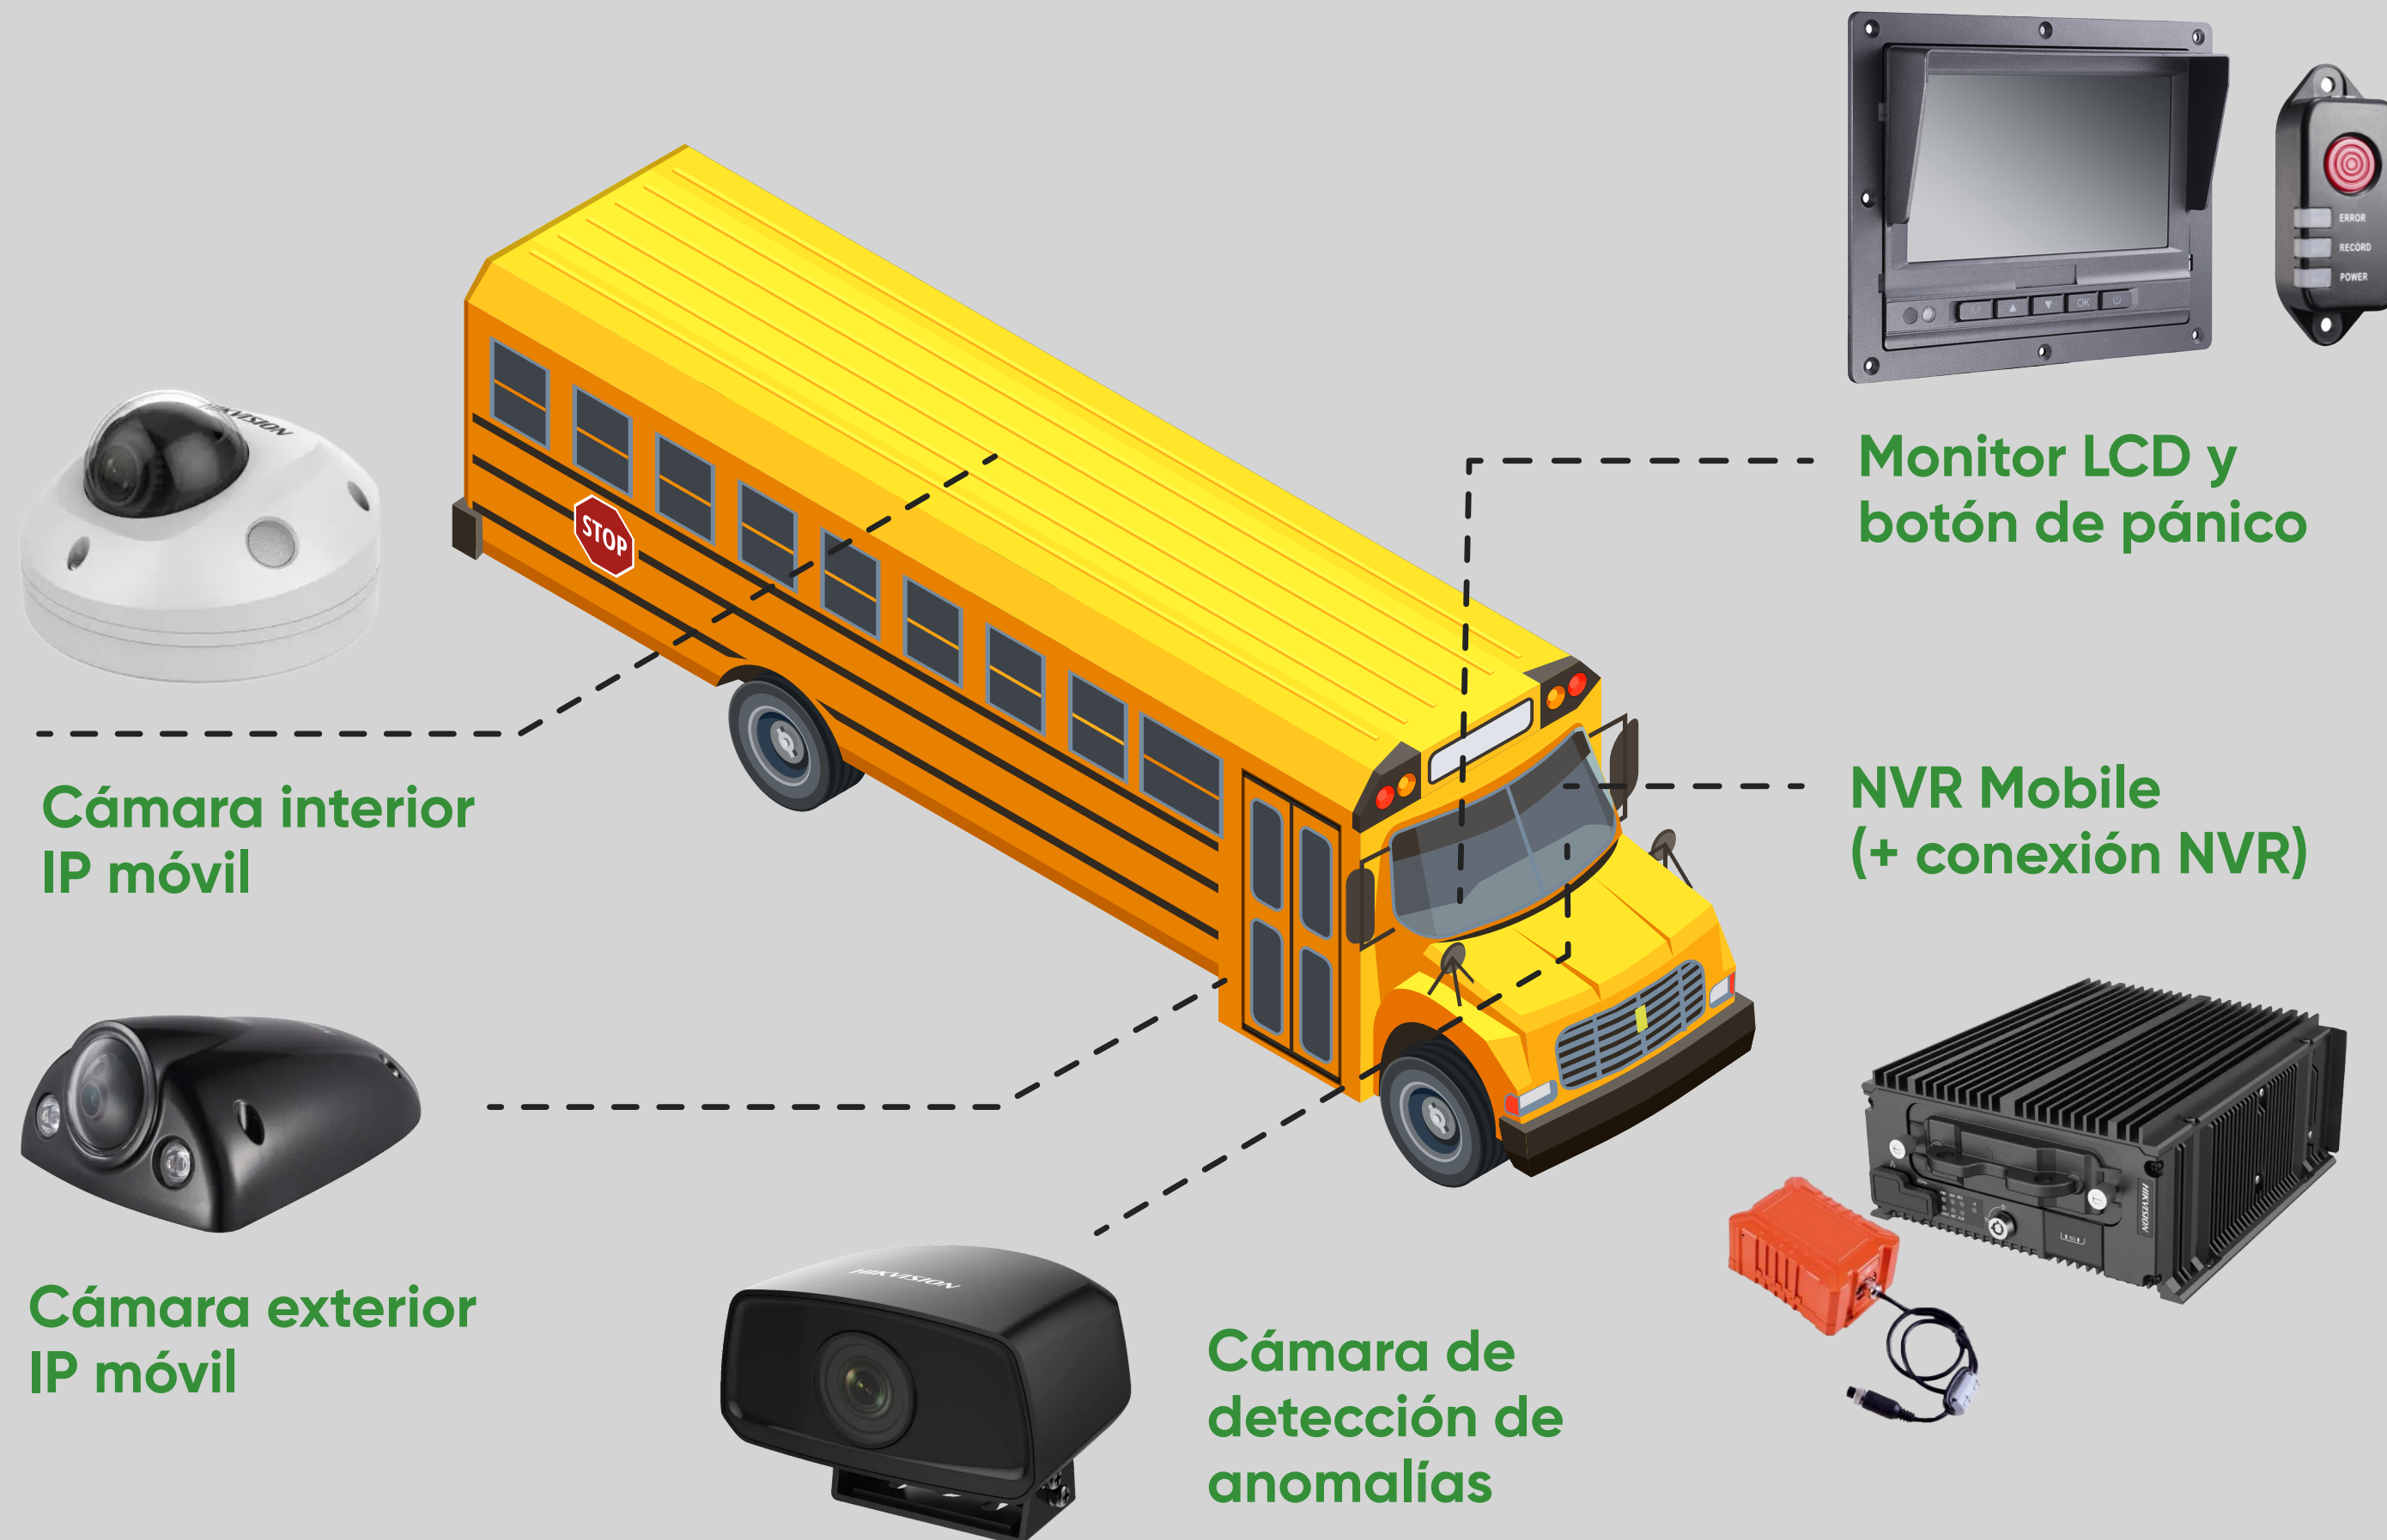

### La cámara para profesor

Es una herramienta de alta resolución que ofrece opciones de 4 y 8 megapíxeles para capturar imágenes claras y detalladas. Adicionalmente, permite un cambio flexible entre vista panorámica y de primer plano para adaptarse a diferentes situaciones de enseñanza.

### MinMoe

Las terminales de reconocimiento facial MinMoe de Hikvision son una excelente alternativa para garantizar un acceso rápido y seguro en entornos educativos, ya que cuentan con una capacidad de reconocimiento excepcionalmente veloz de tan solo 0.2 segundos.

### Pantalla interactiva (Opcional)

Es un dispositivo que permite realizar las clases de forma interactiva, gracias a su función de pizarra que te permite realizar anotaciones en la presentación que estés explicando, adicionalmente puedes proyectar de forma inalámbrica, lo que hace al sistema más interesante, pues también soporta compartir contenido desde un teléfono móvil o una tableta.

Con nuestro **sistema de video móvil**, podrás monitorear en tiempo real tanto el interior como los alrededores de los autobuses escolares, además de disfrutar de una ubicación de alta precisión. Gracias a su avanzado software de plataforma, podrás acceder a múltiples funcionalidades como la visualización en vivo, la reproducción de video, el monitoreo del estado del dispositivo, las alarmas de emergencia y otras más.