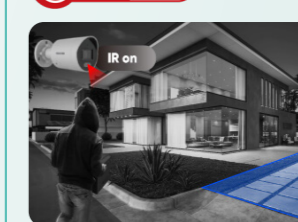

HikConnect App-móvil para visualizar y gestionar dispositivos

4 en 1 Compresiones de videos: HDTV, AHD, CVI, CVBS

XVR Grabador híbrido de analógico e IP

Protección perimetral

Apertura F1.0 Apertura de lente

H.265+ H.265+ Compresión de video

IP67 Grado de protección contra condiciones de entorno

Reconocimiento facial

Smart Hybrid Light

Si no hay un vehículo o persona, la cámara usa luz IR, ofreciendo imágenes en blanco y negro.