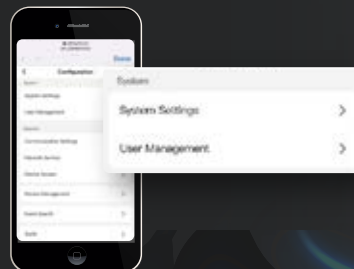

Aplicaciones profesionales de control de acceso

HIKVISION

Gestión web sencilla

1 Gestión web por móvil con **AP modo on**

1

Conectar

Wi-Fi AP

Activación rápida

2

Configurar

Configuración de dispositivos

Gestión de personas

3

Controlar

Control intuitivo

Búsqueda inteligente de eventos

Barra de **navegación rápida** para configuraciones de acceso y búsqueda de eventos

Access Control Management

Default Area View All

Quick Start

- Add Person
- Add Device

Event

Empl...	Name	Card ...	Door
---------	------	----------	------